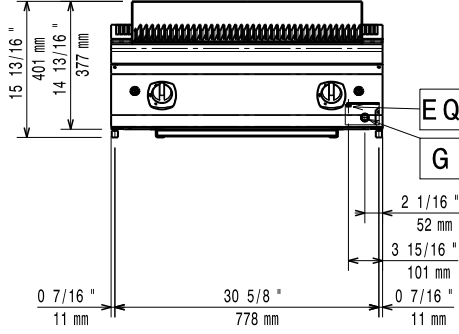

Ön

Yan

EQ = Topraklama vidası
G = Gaz bağlantısı

Üst

Gaz:

Gaz Gücü:	14 kW
Standart gaz dağıtım:	Doğal Gaz
Gaz Tipi Seçeneği:	LPG; Doğal Gaz; Havagazı
Gaz Girişi:	3/4"

Temel bilgiler:

Bu cihaz ısıya duyarlı bir başka cihaz veya mobilyanın yanına yerleştirilirse 150 mm'lik bir açıklık bırakılması veya ısı izolasyonu sağlanması gereklidir.

Net ağırlık:	64 kg
Ambalajlı ağırlık:	79 kg
Ambalaj yüksekliği:	520 mm
Ambalaj genişliği:	820 mm
Ambalaj derinliği:	860 mm
Ambalajlı hacim:	0.37 m³
Sertifika grubu:	N7GG