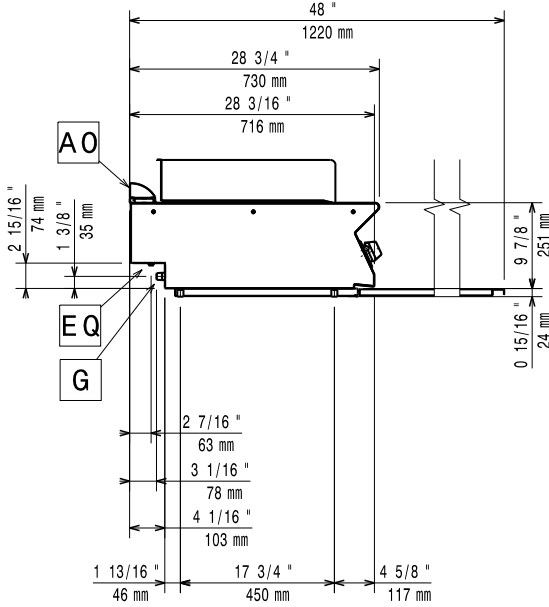

EQ = Topraklama vidası
G = Gaz bağlantısı

Üst