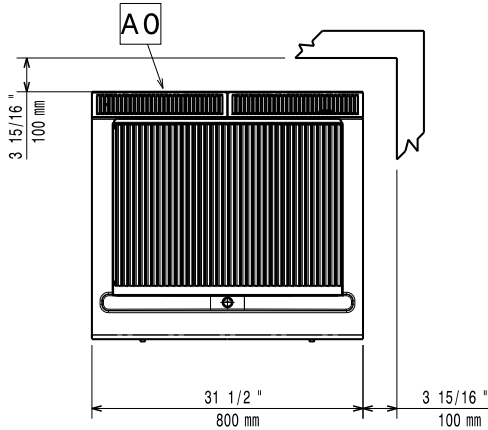

Gaz:

Gaz Gücü:	14 kW
Standart gaz dağıtım:	Doğal Gaz
Gaz Tipi Seçeneği:	LPG; Doğal Gaz; Havagazı
Gaz Girişi:	3/4"

Temel bilgiler:

Bu cihaz ısıya duyarlı bir başka cihaz veya mobilyanın yanına yerleştirilirse 150 mm'lik bir açıklık bırakılması veya ısı izolasyonu sağlanması gereklidir.

Net ağırlık:	64 kg
Ambalajlı ağırlık:	79 kg
Ambalaj yüksekliği:	520 mm
Ambalaj genişliği:	820 mm
Ambalaj derinliği:	860 mm
Ambalajlı hacim:	0.37 m³
Sertifika grubu:	N7GG